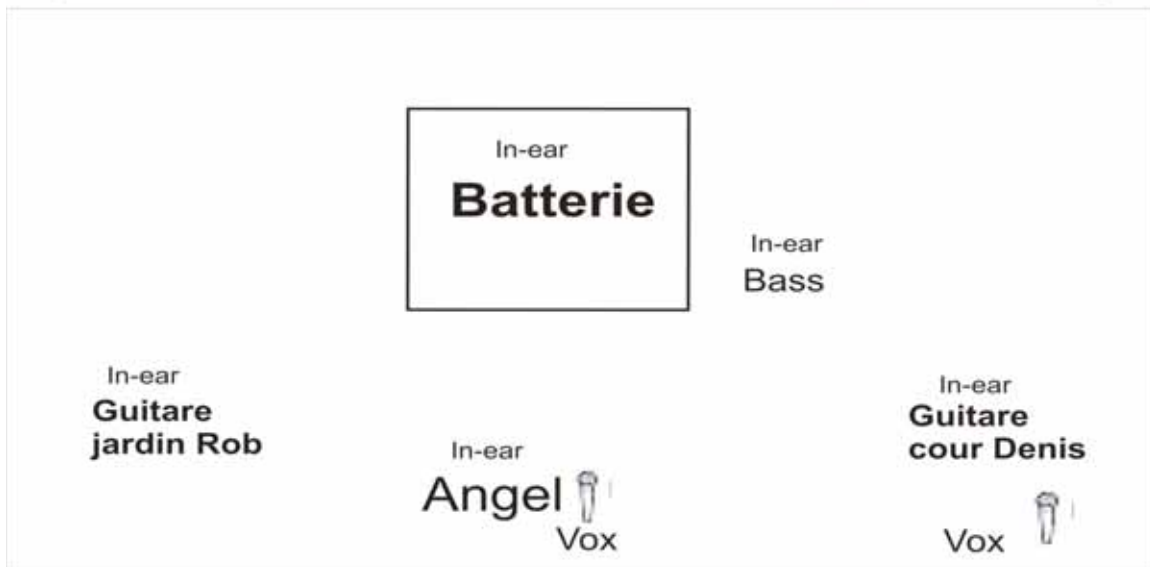

## Plan de scène 2006 5 musiciens

## ANGEL FORREST

Patch 5 musiciens

Janvier 15 2006

1-Bass drum	sm-91 ou equivalent
2-Bass drum	Cad (fourni)
3-Snare 1	sm-57
4-Snare 2	sm-57
5-Hi-Hat	c-451 ou equivalent
6-Tom 1	sm-98 ou clip drum
7-Floor tom	sm-98 ou clip drum
8-O-H jardin	c-451 ou équivalent
9-O-H cour	c-451 ou équivalent
10-Djimbe	sm-98 ou équivalent
11-Bass acoustique	DI
12-Bass électrique	DI
13-Guitare Dobro	Sm-57 (jardin)
14-Guitare Dobro	DI (jardin)
15-Guitare acoustique	DI (cour)
16-Guitare Dobro	Sm-57 (cour)
17-vox Angel	micro sans fil sm-58 avec pied droit base ronde
18-Vox Denis (cour)	Sm-58