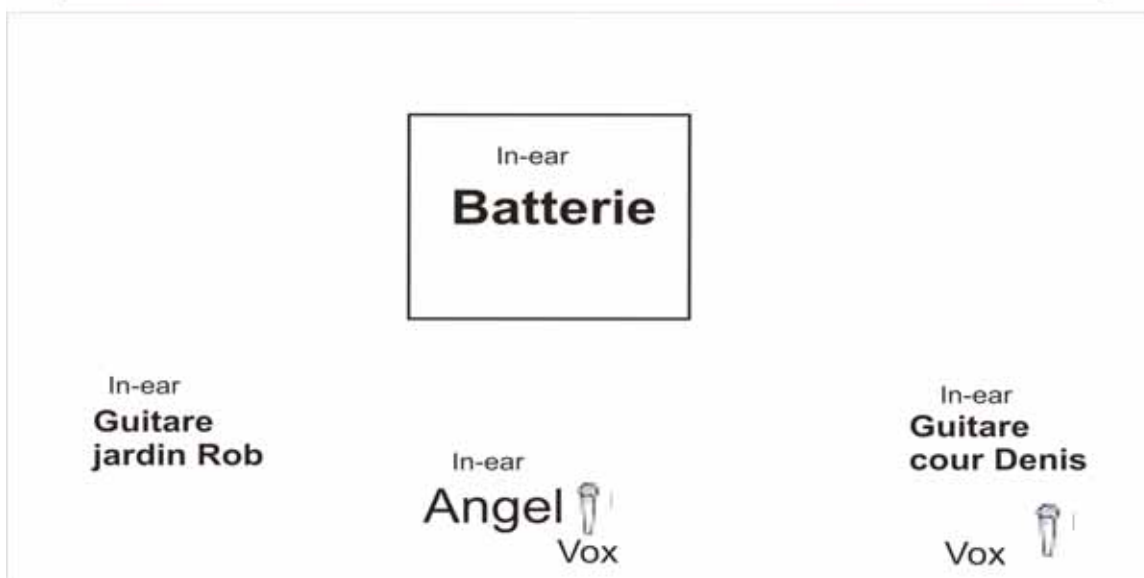

## Plan de scène 2006 4 musiciens

## ANGEL FORREST

Patch 4 musiciens  
Janvier 15 2006

1-Bass drum	sm-91 ou equivalent
2-Bass drum	Cad (fourni)
3-Snare 1	sm-57
4-Snare 2	sm-57
5-Hi-Hat	c-451 ou equivalent
6-Tom 1	sm-98 ou clip drum
7-Floor tom	sm-98 ou clip drum
8-O-H jardin	c-451 ou équivalent
9-O-H cour	c-451 ou équivalent
10-Djimbe	sm-98 ou équivalent
11-Guitare Dobro	Sm-57 (jardin)
12-Guitare Dobro	DI (jardin)
13-Guitare acoustique	DI (cour)
14-Guitare Dobro	Sm-57 (cour)
15-vox Angel	micro sans fil sm-58 avec pied droit base ronde
16-Vox Denis (cour)	Sm-58